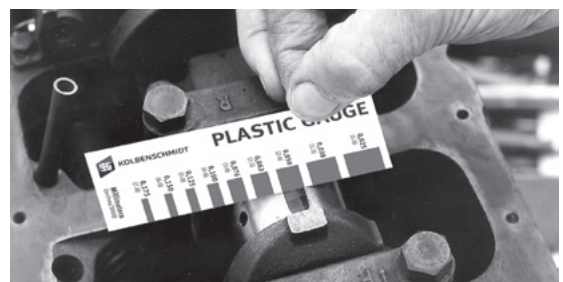

Instructions : Par exemple, déterminer le jeu descoussinets principaux d'un vilebrequin

Après le démontage du carter d'huile, le couvercle de palier est écarté et la surface du vilebrequin et des coussinets est nettoyée. Ensuite, une bande adéquate de Jauge en plastique est placée en travers de la surface de travail du vilebrequin. De manière à ce que la bande de calibrage reste bien en position, elle peut être fixée sur le vilebrequin avec un peu de graisse. Avant le montage, la surface des coussinets peut être, au besoin, humidifiée avec un spray de silicone pour éviter que la bande de calibrage ne colle. Le couvercle de palier est alors serré au couple de serrage prescrit par le constructeur du moteur.

ATTENTION

Ne pas faire tourner le vilebrequin !

Ensuite, le couvercle du palier est de nouveau retiré et la Jauge en plastique écrasée en largeur peut être placée sur l'échelle de mesure fournie. Le jeu du coussinet peut alors être lu sur l'échelle comparative. Avant le remontage du coussinet, la Jauge en plastique doit être entièrement retirée.

Autre application :

Des irrégularités sur la surface d'appui de la culasse ou de brides peuvent être également détectées à l'aide des JaugeS en plastique.

Plage de mesure : de 0,025 à 0,175 mm / de 0,001 à 0,007 pouces

Produit	N° Kolbenschmidt
Plastic Gauge	12 00004 17 001
Contenu de l'emballage : 10 bandes de calibrage en plastique, 1 échelle de mesure, 1 mode d'emploi détaillé	

Sous réserve de modifications et de variations dans les illustrations. Veuillez vous référer au catalogue / CD / boutique en ligne pour les applications précises.